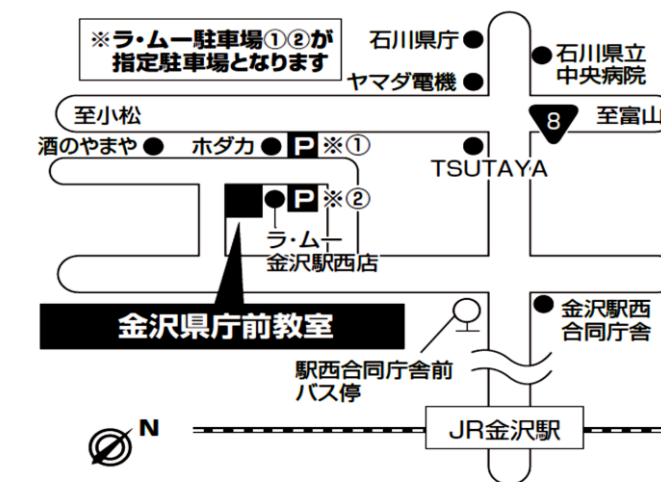

## 岐阜駅前教室

JR東海道本線「岐阜駅」より徒歩2分  
名鉄「名鉄岐阜駅」より徒歩5分

**大樹生命岐阜駅前ビル3F・6F**  
〒500-8844 岐阜県岐阜市吉野町6-14

## 四日市駅前教室

四日市市あすなろ鉄道内部線「四日市駅」より徒歩3分  
近鉄名古屋線「四日市駅」より徒歩1分  
JR関西本線「四日市駅」より徒歩16分

**スターアイランド4F**  
〒510-0086 三重県四日市市諏訪栄町6-4

## 金沢県庁前教室

無料P JR「金沢駅」より  
バス「駅西合同庁舎前」バス停より徒歩7分

**アーバンユースフルビル 2F**  
〒920-0065 石川県金沢市二ツ屋町8-1