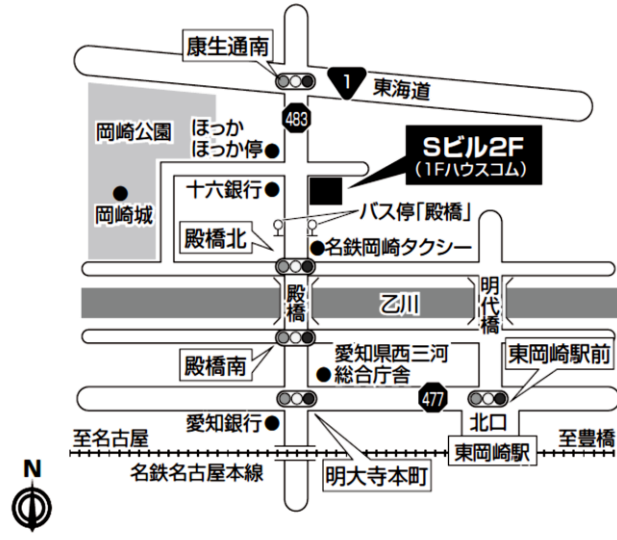

## 名古屋駅前教室

「名古屋駅」地下鉄出口3番より徒歩2分  
各線「名古屋駅」桜通口より徒歩2分

**第一はせ川ビル 2F・5F**  
〒450-0002 愛知県名古屋市中村区名駅3-13-24

## 東岡崎駅前教室

名鉄名古屋本線「東岡崎駅」北口より徒歩8分

**Sビル2F**  
〒444-0044 愛知県岡崎市康生通南2-32

## 豊橋駅前教室

JR・名鉄「豊橋駅」東口より東へ徒歩5分  
豊橋鉄道市内線「駅前大通」より徒歩1分

**トヨハシセンタービル 5F**  
〒440-0888 愛知県豊橋市駅前大通3-52

## 岐阜駅前教室

JR東海道本線「岐阜駅」より徒歩2分  
名鉄「名鉄岐阜駅」より徒歩5分

**大樹生命岐阜駅前ビル3F・6F**  
〒500-8844 岐阜県岐阜市吉野町6-14