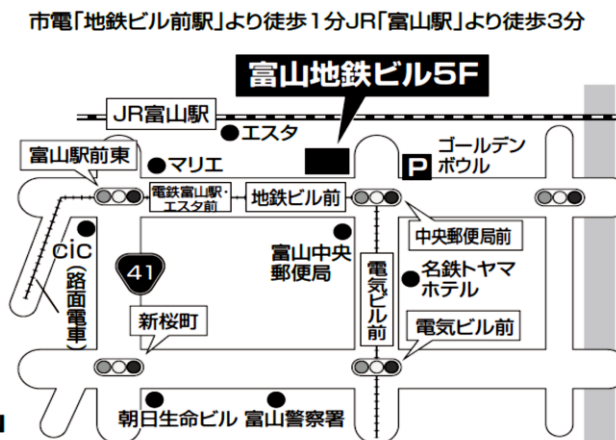

## 岐阜駅前教室

JR東海道本線「岐阜駅」より徒歩2分  
名鉄「名鉄岐阜駅」より徒歩5分

**大樹生命岐阜駅前ビル3F・6F**  
〒500-8844 岐阜県岐阜市吉野町6-14

## 四日市駅前教室

四日市市あすなろ鉄道内部線「四日市駅」より徒歩3分  
近鉄名古屋線「四日市駅」より徒歩1分  
JR関西本線「四日市駅」より徒歩16分

**スターアイランド4F**  
〒510-0086 三重県四日市市諏訪栄町6-4

## 金沢県庁前教室

無料P JR「金沢駅」より  
バス「駅西合同庁舎前」バス停より徒歩7分

**アーバンユースフルビル 2F**  
〒920-0065 石川県金沢市二ツ屋町8-1

## 富山駅前教室

**富山駅前教室付近提携駐車場のご案内**  
ゴールデンポウル  
(受講時のみ440円/12時間のパーキングチケット有り※購入方法は受講時説明)  
※その他近隣にコインパーキングもございます。  
※地鉄ビル駐車場は提携駐車場ではございません。

**富山地铁ビル5F**  
〒930-0003 富山県富山市桜町1-1-36