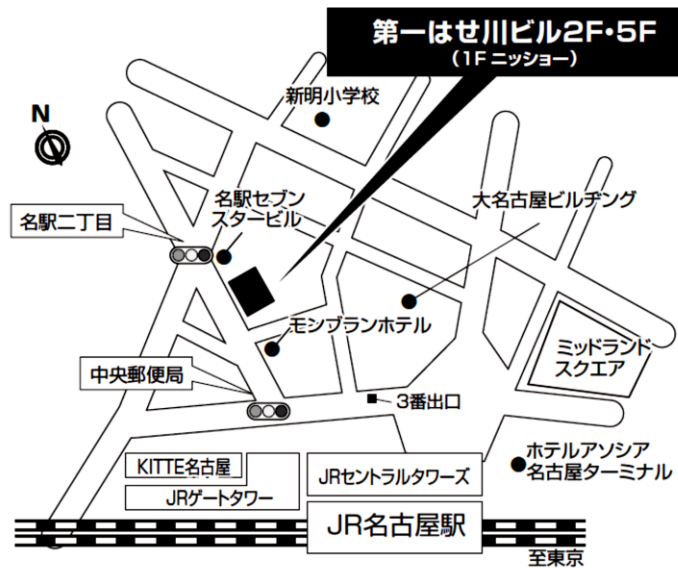

# 教室のご案内

## 名古屋駅前教室

「名古屋駅」地下鉄出口3番より徒歩2分  
各線「名古屋駅」桜通口より徒歩2分

**第一はせ川ビル 2F・5F**  
〒450-0002 愛知県名古屋市中村区名駅3-13-24

## 東岡崎駅前教室

名鉄名古屋本線「東岡崎駅」北口より徒歩8分

**Sビル2F**  
〒444-0044 愛知県岡崎市康生通南2-32