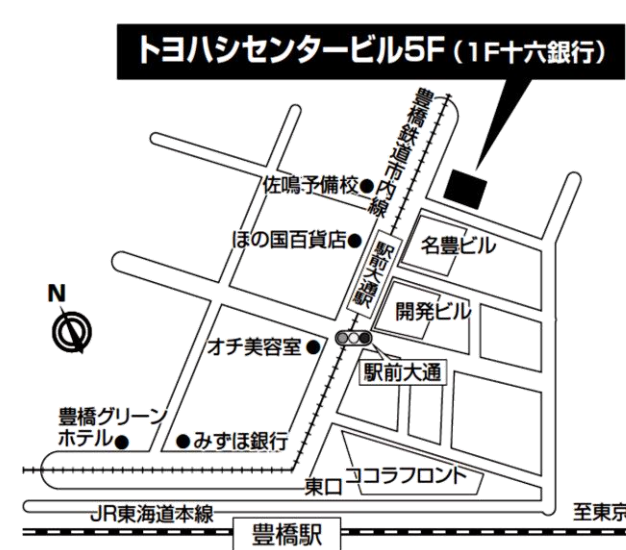

## 名古屋駅前教室

「名古屋駅」地下鉄出口3番より徒歩2分  
各線「名古屋駅」桜通口より徒歩2分

**第一はせ川ビル 2F・5F**  
〒450-0002 愛知県名古屋市中村区名駅3-13-24

## 東岡崎駅前教室

名鉄名古屋本線「東岡崎駅」北口より徒歩8分

**Sビル2F**  
〒444-0044 愛知県岡崎市康生通南2-32

## 豊橋駅前教室

JR・名鉄「豊橋駅」東口より東へ徒歩5分  
豊橋鉄道市内線「駅前大通」より徒歩1分

**トヨハシセンタービル 5F**  
〒440-0888 愛知県豊橋市駅前大通3-52

## 岐阜駅前教室

JR東海道本線「岐阜駅」より徒歩2分  
名鉄「名鉄岐阜駅」より徒歩5分

**大樹生命岐阜駅前ビル3F・6F**  
〒500-8844 岐阜県岐阜市吉野町6-14