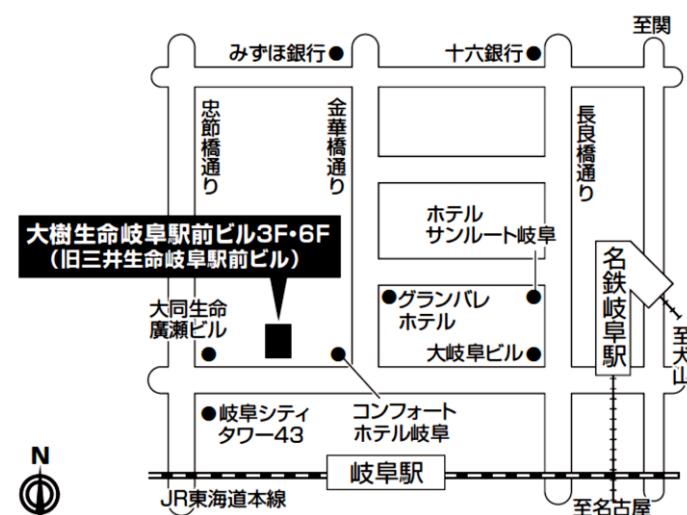

## 一宮駅前教室

JR東海道本線「尾張一宮駅」東口・  
名鉄名古屋本線「名鉄一宮駅」中央改札口より徒歩3分

**ITKビル4F**  
〒491-0859 愛知県一宮市本町4-1-3

## 岐阜駅前教室

JR東海道本線「岐阜駅」より徒歩2分  
名鉄「名鉄岐阜駅」より徒歩5分

**大樹生命岐阜駅前ビル3F・6F**  
〒500-8844 岐阜県岐阜市吉野町6-14