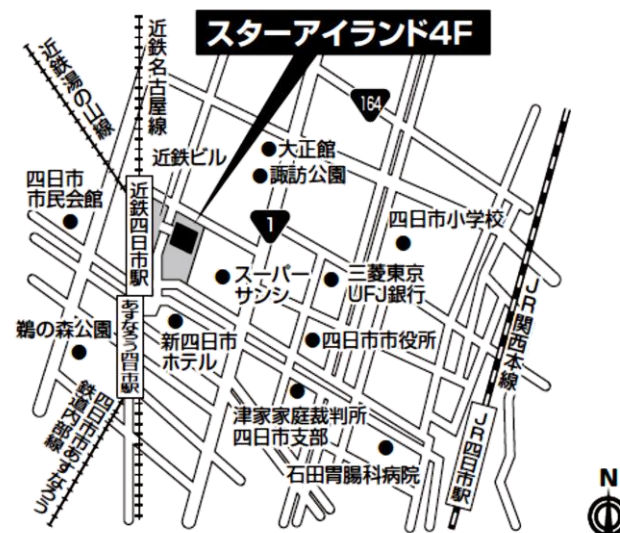

## 一宮駅前教室

JR東海道本線「尾張一宮駅」東口・  
名鉄名古屋本線「名鉄一宮駅」中央改札口より徒歩3分

**ITKビル4F**  
〒491-0859 愛知県一宮市本町4-1-3

## 岐阜駅前教室

JR東海道本線「岐阜駅」より徒歩2分  
名鉄「名鉄岐阜駅」より徒歩5分

**大樹生命岐阜駅前ビル3F・6F**  
〒500-8844 岐阜県岐阜市吉野町6-14

## 四日市駅前教室

四日市市あすなろ鉄道内部線「四日市駅」より徒歩3分  
近鉄名古屋線「四日市駅」より徒歩1分  
JR関西本線「四日市駅」より徒歩16分

**スターアイランド4F**  
〒510-0086 三重県四日市市諏訪栄町6-4